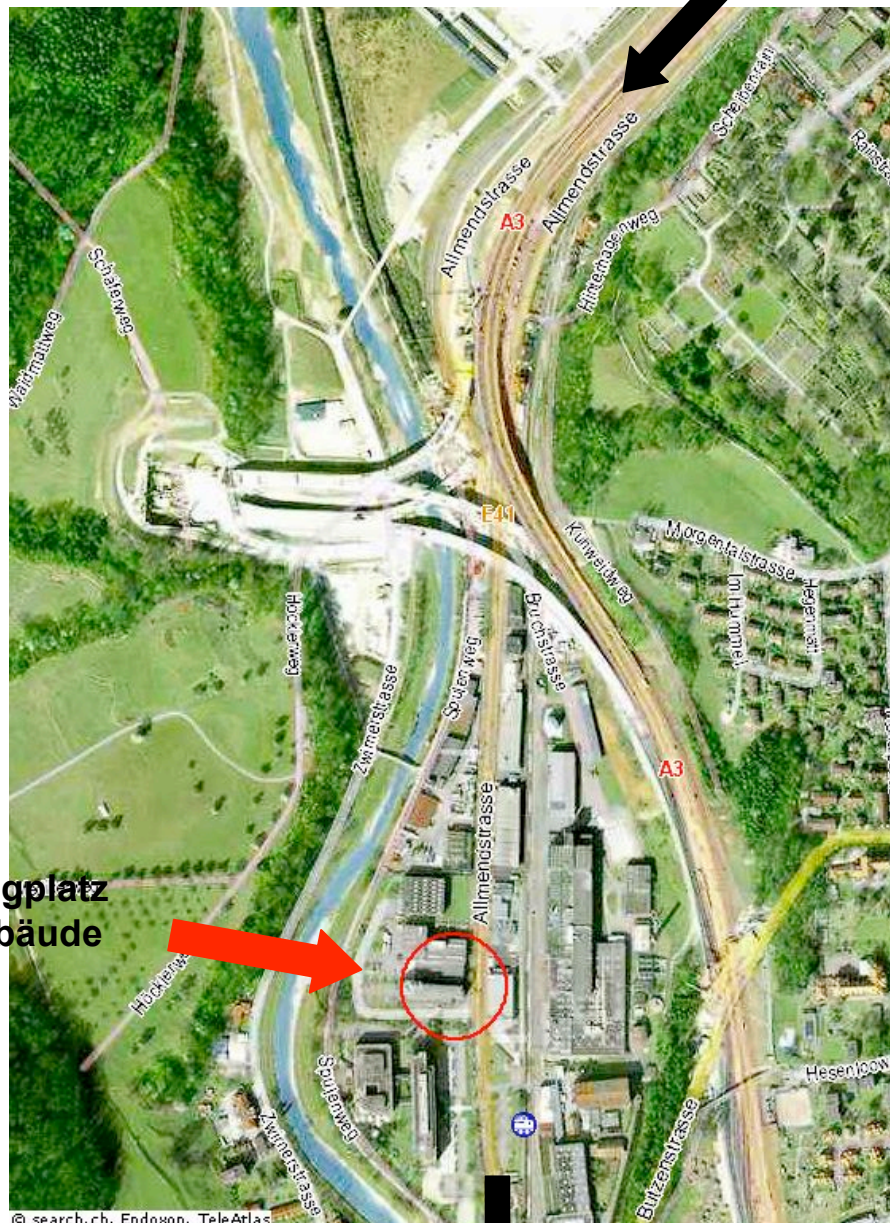

EDS-Umschlagplatz ab 20.5.06

gdz AG
Spindelstrasse 2
8041 Zürich Leimbach

von Zürich / Bubenberg her

EDS-Umschlagplatz
Rückseite Gebäude

nach Sihlbrugg/Baar/Zug